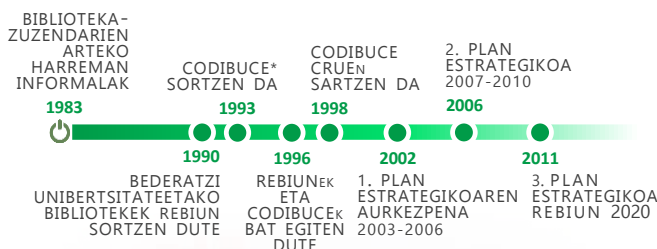

KRONOLOGIA

* ESPAINIAKO UNIBERTSITATEETAKO BIBLIOTEKA ETA BIBLIOTEKA ZIENTIFIKOEN BILTZARRA

* ESPAINIAKO UNIBERTSITATEETAKO ERREKTOREEN BATZARRAK

ANTOLAKETA

GOBERNU ORGANOAK

Osoko Batzarra ■ Batzorde Betearazlea
Lehendakaria ■ Idazkari Betearazlea

LAN-TALDEAK

Katalogo bateratua ■ Komunikazioa
Estatistikak ■ Ondare bibliografikoa
Zerbitzu partekatua ■ Biltegiak

LERRO ESTRATEGIKOAK

Antolaketa eta lidertza
Ikasketa eta ikerketari laguntza
Biblioteka digitala eta sare sozialak
REBIUN zerbitzuak eta produktuak

ICONS MADE BY FREEPIK FROM WWW.FLATICON.COM

ZERBITZUAK ETA JARDUERAK

KATALOGO BATERATUA

Milioika izenburu biltzen ditu. Unibertsitateetako biblioteken bildumaren gaineko ezagutza ahalbidetzen du, eta biblioteken arteko mailegua errazten.

BIBLIOTEKEN ARTEKO MAILEGUA

Urteko 200.000 mailegu baino gehiago dituen biblioteken arteko mailegu-sare aktiboa dugu, tarifa komun eta arrazoizkoak eta horniketa arinerako konpromisoa oinarri dituen.

BILTEGI INSTITUZIONALA

REBIUNEK sortutako dokumentu guztiak (txostenak, gomendioak, infografiak, azterlanak, gidak, etab.) sarbide irekian.

ESTATISTIKAK

Gure bibliotekari buruzko datu-kopuru handia biltzen dugu 1994 urtez geroztik. Unibertsitate-kudaketarako datu erabilgarriak dira, baita neurri egindako adierazleak sortzeko tresna ere.

RECOLECTA

Biltegi zientifiko nazionalak biltzen ditu. 2007an sortu zen FECYT-ekin elkarlanean.

PROIEKTU DIGITALEN INGURUKO WORKSHOP-AK [2002. urtetik]

CRAI JARDUNALDIAK [2003. urtetik]

ONDARE BIBLIOGRAFIKOAREN INGURUKO ERAKUSKETAK

ESPAINIAKO UNIBERTSITATEETAKO BIBLIOTEKAK: DATU BATZUK

ITURRIA: INE (2016)

Espainiako biblioteketako liburu maileguen %**25a**

Espainiako biblioteketako liburu elektronikoen %**75a**

Espainiako biblioteketako aldizkari elektronikoen %**83a**

Espainiako biblioteketan lan egiten dutenen %**24a**